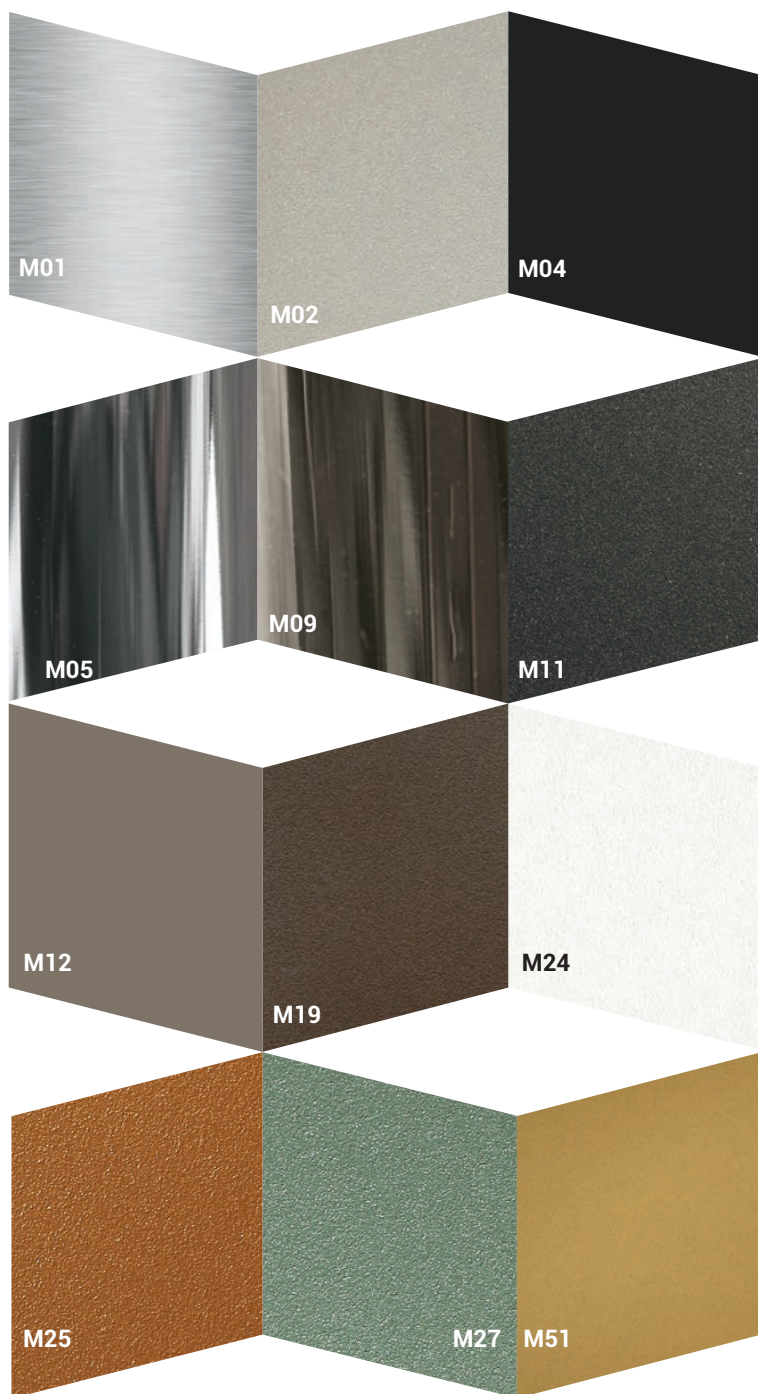

FINITURE / FINITIONS / FINISHES

METALLO / MÉTAUX / METALS

- M01 Inox
- M02 Vernic. grisou gofrato
- M04 Vernic. nero opaco
- M05 Cromo lucido
- M09 Cromo nero lucido
- M11 Vernic. grafite gofrato
- M12 Vernic. tortora opaco
- M19 Vernic. bronzo gofrato
- M24 Vernic. bianco gofrato
- M25 Vernic. rame gofrato
- M27 Vernic. menta gofrato