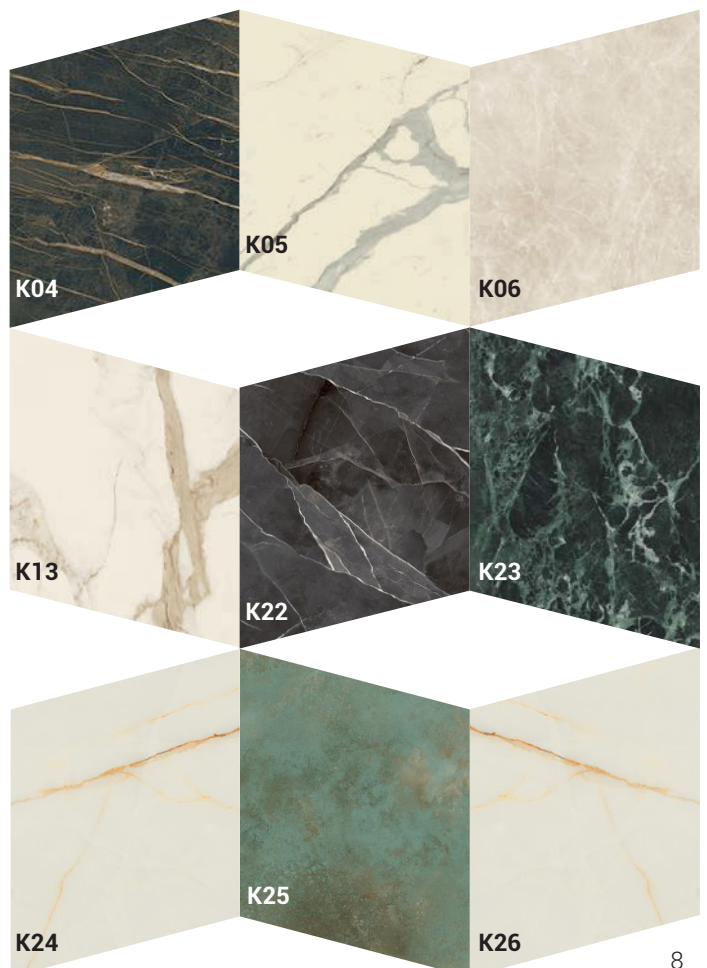

CERAMICA 5mm / CÉRAMIQUE 5mm / CERAMIC 5mm

- K 04 Noir Desir Lucido
- K 05 Bianco Statuario Venato Lucido
- K 06 Diamond Cream Lucido
- K 13 Calacatta Gold Lucido
- K 22 Calacatta Black lucidato Starlit
- K 23 Verde Alpi lucidato
- K 24 Cristallo gold lucidato Starlit
- K 25 Ossido Verderame
- K 26 Cristallo Gold Caress