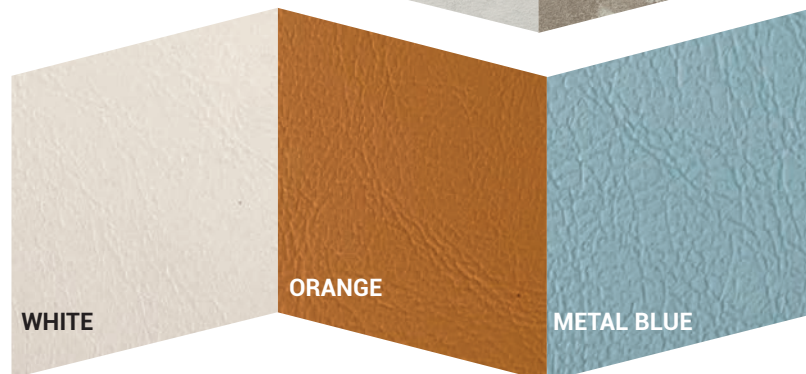

- P11 Nero
- P15 Bianco ottico
- P16 Sabbia
- P17 Grafite

ECOPELLE / ECO-CUIR / SOFT ECO-LEATHER

- EC01 Bianco
- EC37 Sabbia
- EC62 Grafite
- EC91 Nero

ECOPELLE NABUK / ECO-CUIR NABUK / SOFT ECO-LEATHER NABUK

- NB07 Grigio
- NB17 Tortora
- NB08 Bianco

HPL / HPL / HPL

- H01 Avorio
- H02 Botticino

PVC / PVC / PVC

- A007/A010 White
- A006/A009 Orange
- A008/A011 Metal Blue

FINITURE / FINITIONS / FINISHES

POLIPROPILENE /POLYPROPYLÈNE POLYPROPYLENE

- Y001 Bianco
- Y002 Blue Ghiaccio
- Y003 Fango
- Y004 Grigio scuro
- Y005 Melanzana
- Y006 Nero
- Y007 Rosso
- Y008 Sabbia
- Y009 Torrente
- Y010 Verde foresta
- Y011 Verde scuro