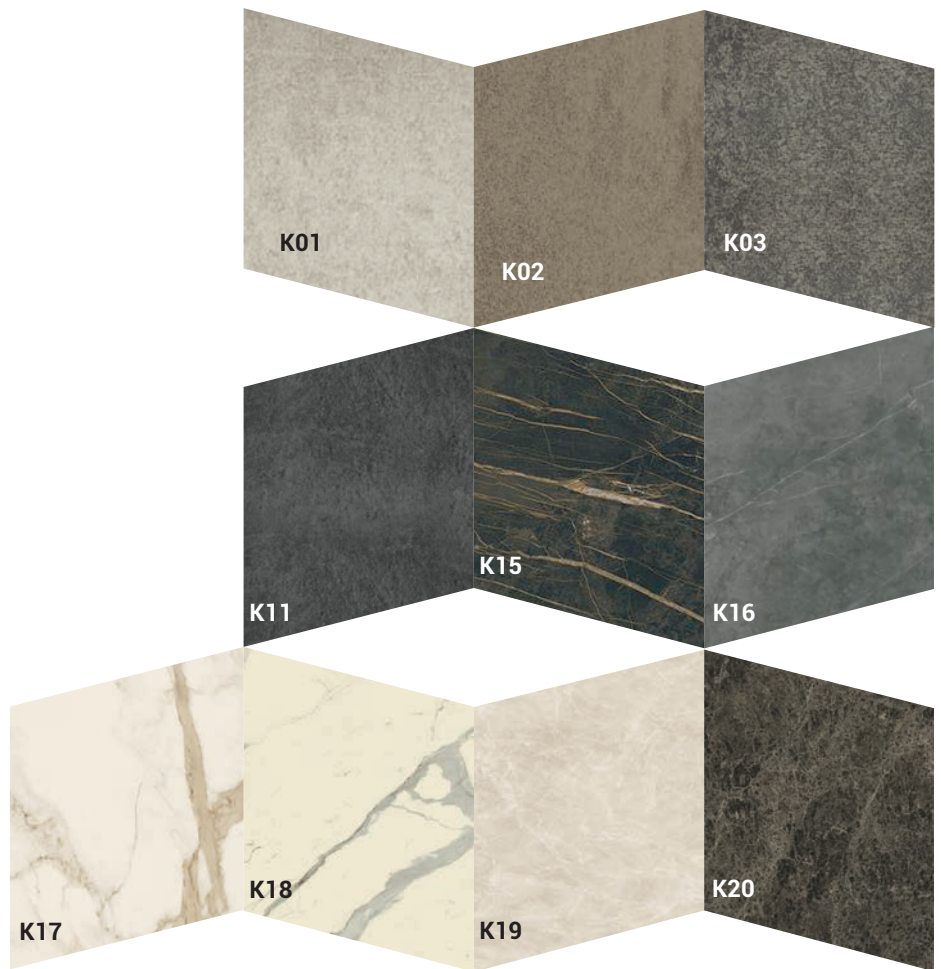

FINITURE / FINITIONS / FINISHES

CERAMICA 3mm / CÉRAMIQUE 3mm / CERAMIC 3mm

- K 01 Fokos Sale
- K 02 Fokos Terra
- K 03 Fokos Piombo
- K 11 Pietra Savoia Antracite
- K 15 Noir Desir Opaco
- K 16 Pietra Grey Opaco
- K 17 Calacatta Gold Opaco
- K 18 Bianco Statuario Venato Opaco
- K 19 Diamond Cream Opaco
- K 20 Emperador Opaco