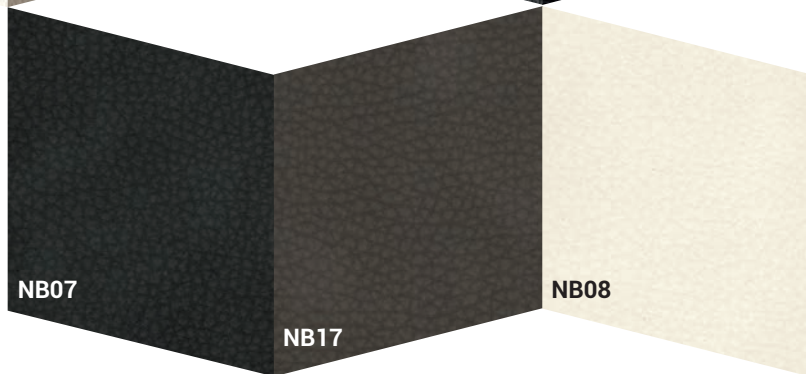

FINITURE / FINITIONS / FINISHES

PELLE CUIR/ LEATHER

- P11 Nero
- P15 Bianco ottico
- P16 Sabbia
- P17 Grafite

ECOPELLE / ECO-CUIR / SOFT ECO-LEATHER

- EC01 Bianco
- EC37 Sabbia
- EC62 Grafite
- EC91 Nero

ECOPELLE NABUK / ECO-CUIR NABUK / SOFT ECO-LEATHER NABUK

- NB07 Grigio
- NB17 Tortora
- NB08 Bianco

HPL / HPL / HPL

- H01 Avorio
- H02 Botticino

PVC / PVC / PVC

- A007/A010 White
- A006/A009 Orange
- A008/A011 Metal Blue