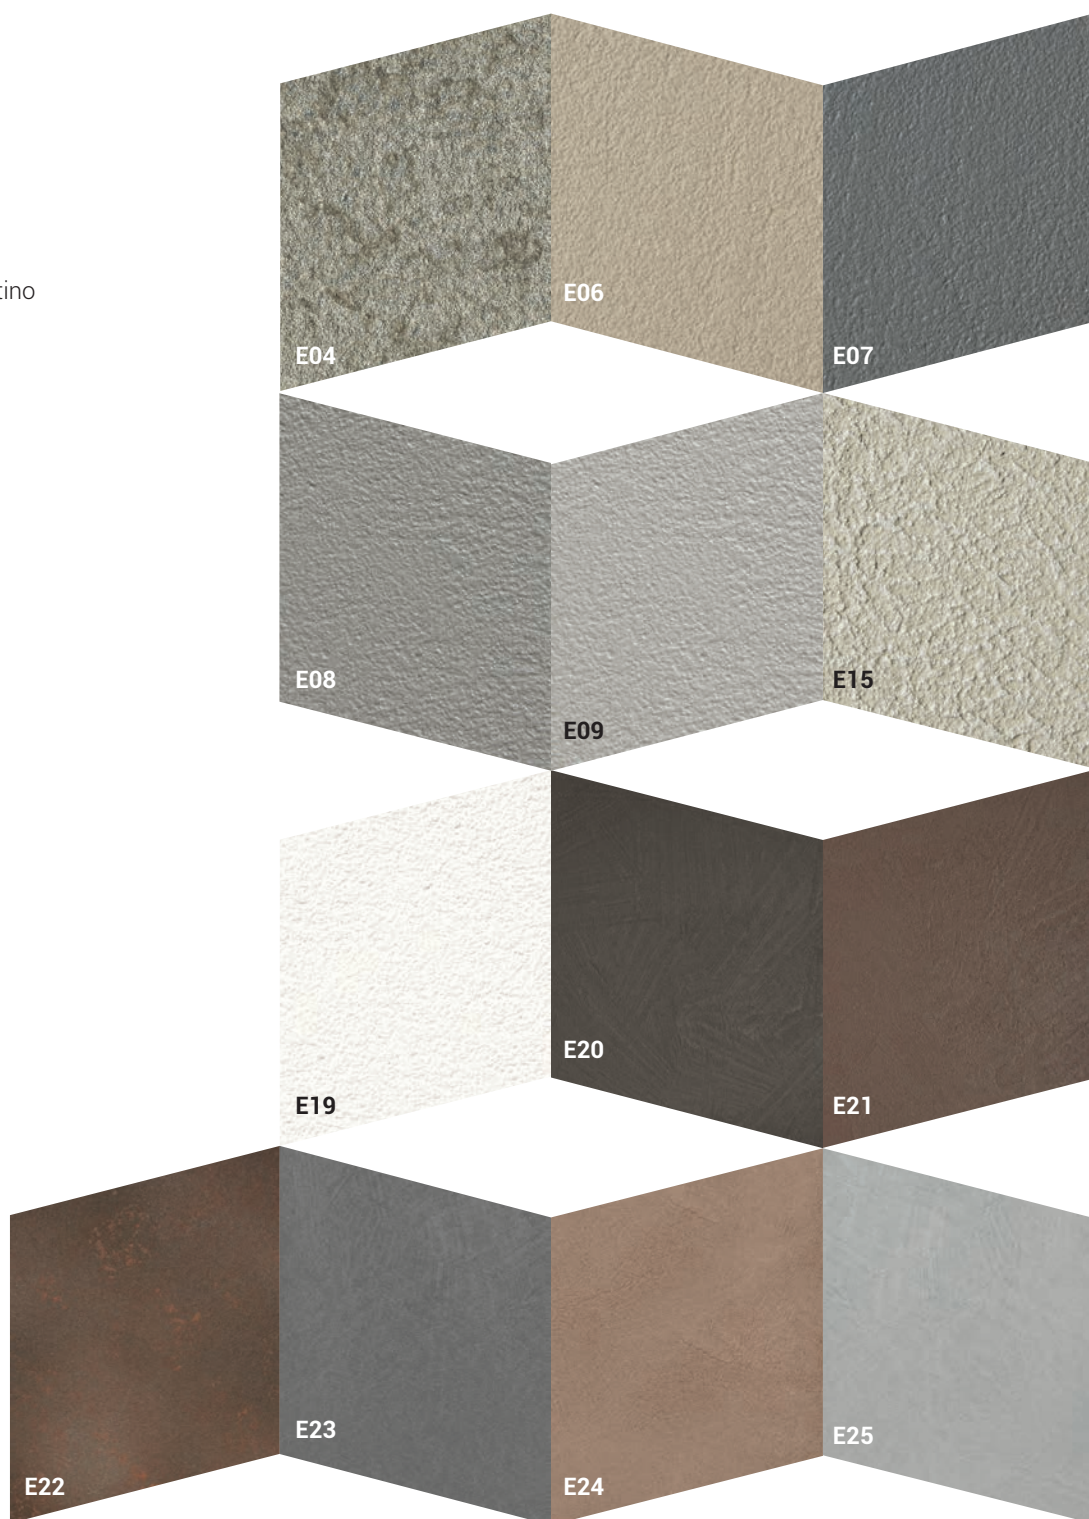

VETRO / VERRE / GLASS

- G01 Bianco lucido
- G02 Tortora lucido
- G03 Nero lucido

FINITURE / FINITIONS / FINISHES

EFFETTO MALTA / EFFET BÉTON / MORTAR LOOK

- E04 Metalli vissuti nichel
- E06 Beton tortora
- E07 Beton nero
- E08 Beton grigio scuro
- E09 Beton grigio chiaro
- E15 Pietra spatolata travertino
metallizzato bianco
- E19 Bianco assoluto
- E20 Gros carruba
- E21 Gros ciocco
- E22 Ruggine
- E23 Rock silver
- E24 Rock copper
- E25 Rock cemento

- P11 Nero
- P15 Bianco ottico
- P16 Sabbia
- P17 Grafite

ECOPELLE / ECO-CUIR / SOFT ECO-LEATHER

- EC01 Bianco
- EC37 Sabbia
- EC62 Grafite
- EC91 Nero

ECOPELLE NABUK / ECO-CUIR NABUK / SOFT ECO-LEATHER NABUK

- Y001 Bianco
- Y002 Blue Ghiaccio
- Y003 Fango
- Y004 Grigio scuro
- Y005 Melanzana
- Y006 Nero
- Y007 Rosso
- Y008 Sabbia
- Y009 Torrente
- Y010 Verde foresta
- Y011 Verde scuro