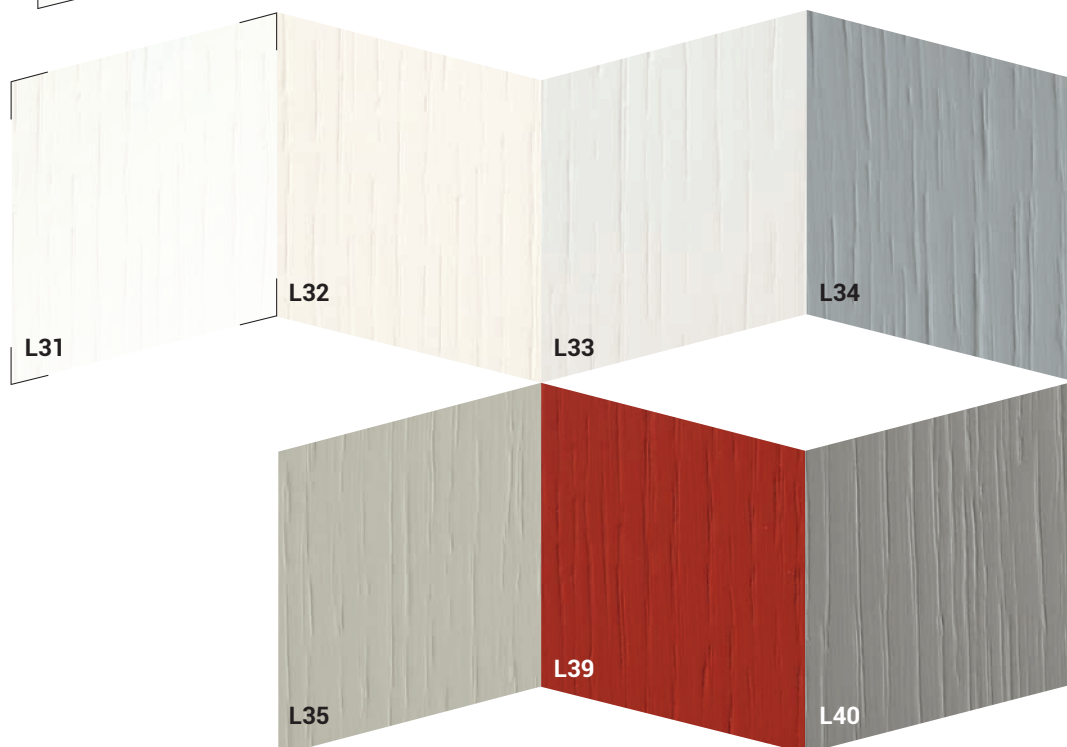

FINITURE / FINITIONS / FINISHES

LACCATO OPACO / LAQUÉ MAT / MATT LACQUER

- L51 Bianco luce
- L52 Bianco panna
- L53 Bianco vela
- L54 Grigio corda
- L55 Grigio canapa
- L59 Rosso aragosta
- L60 Tortora

LACCATO LUCIDO / LAQUÉ BRILLANT / HIGH GLOSS LACQUER

- L01 Bianco luce

LACCATO PORO APERTO / LAQUÉ PORES OUVERTS / OPEN PORE LACQUER

- L31 Bianco luce
- L32 Bianco panna
- L33 Bianco vela
- L34 Grigio corda
- L35 Grigio canapa
- L39 Rosso aragosta
- L40 Tortora