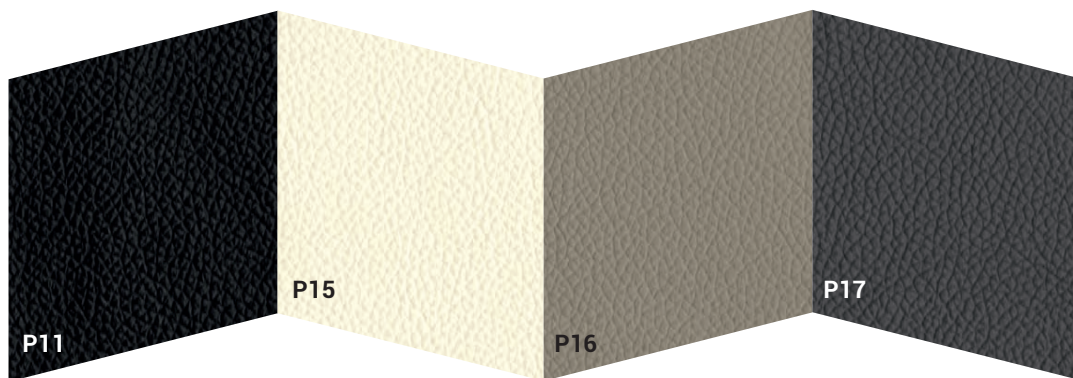

CUOINETTO / CROÛTE DE CUIR / SPLIT LEATHER

- C01 Bianco
- C02 Avorio
- C03 Sand
- C05 Grigio chiaro
- C08 Moka
- C09 Grigio titanio
- C10 Nero
- C11 Tortora

FINITURE / FINITIONS / FINISHES

PELLE CUIR/ LEATHER

- P11 Nero
- P15 Bianco ottico
- P16 Sabbia
- P17 Grafite

ECOPELLE / ECO-CUIR / SOFT ECO-LEATHER

- EC01 Bianco
- EC37 Sabbia
- EC62 Grafite
- EC91 Nero

ECOPELLE NABUK / ECO-CUIR NABUK / SOFT ECO-LEATHER NABUK